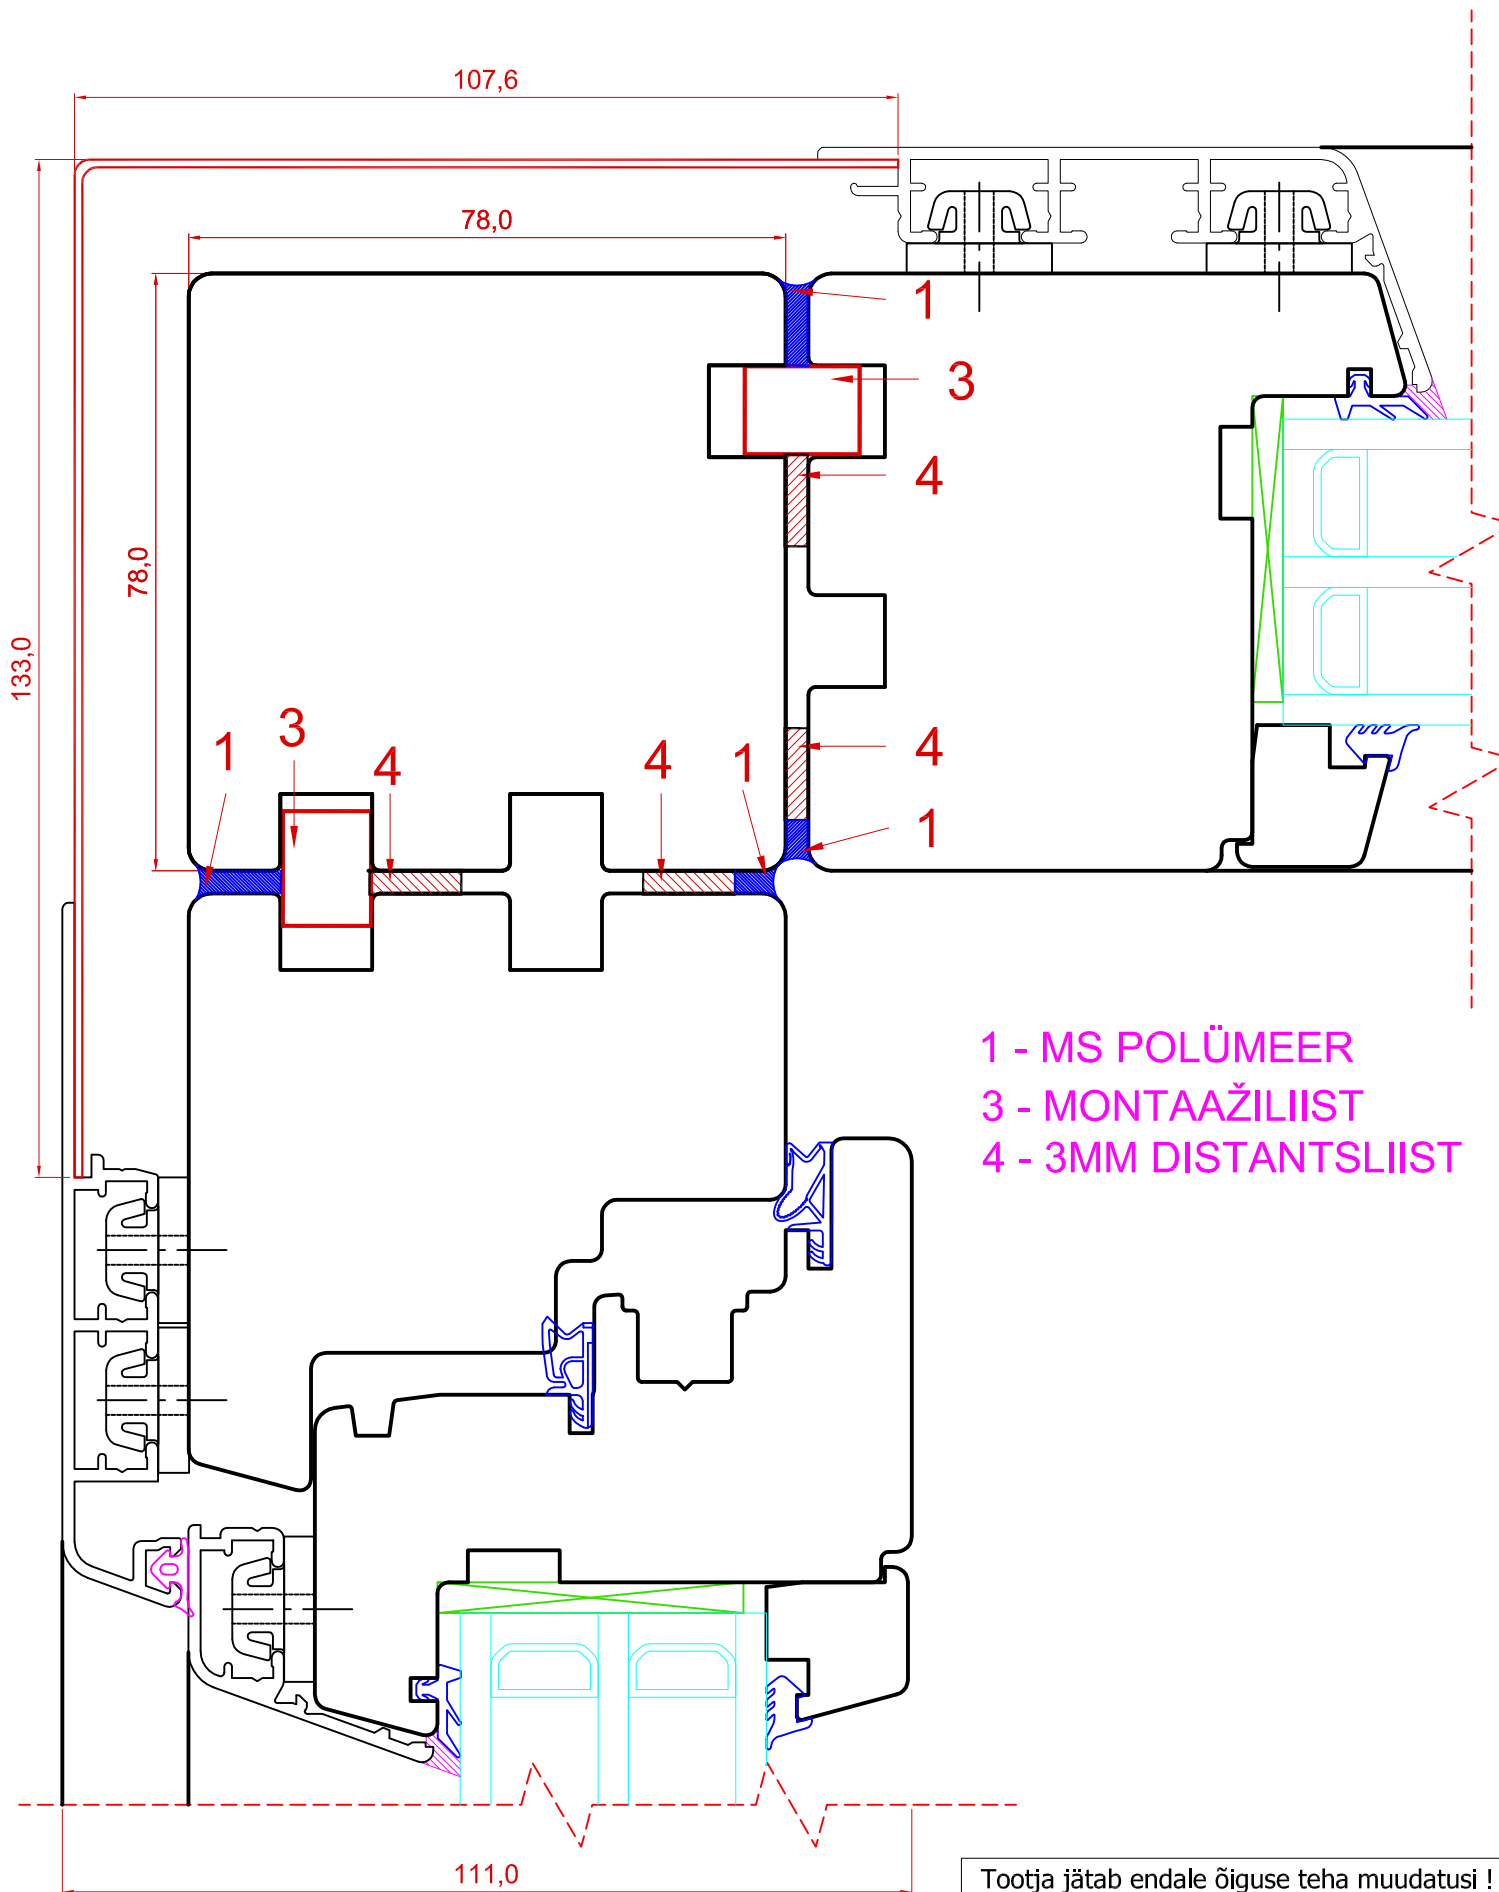

KOOS ALU KATTEGA

JOONISE NR:

DKA13.2.46

MÖÖT: 1:1

KINNITATUD:

RN.

- 1 - MS POLÜMEER
- 3 - MONTAAŽILIIST
- 4 - 3MM DISTANTSLIIST

Tootja jätab endale õiguse teha muudatusi !